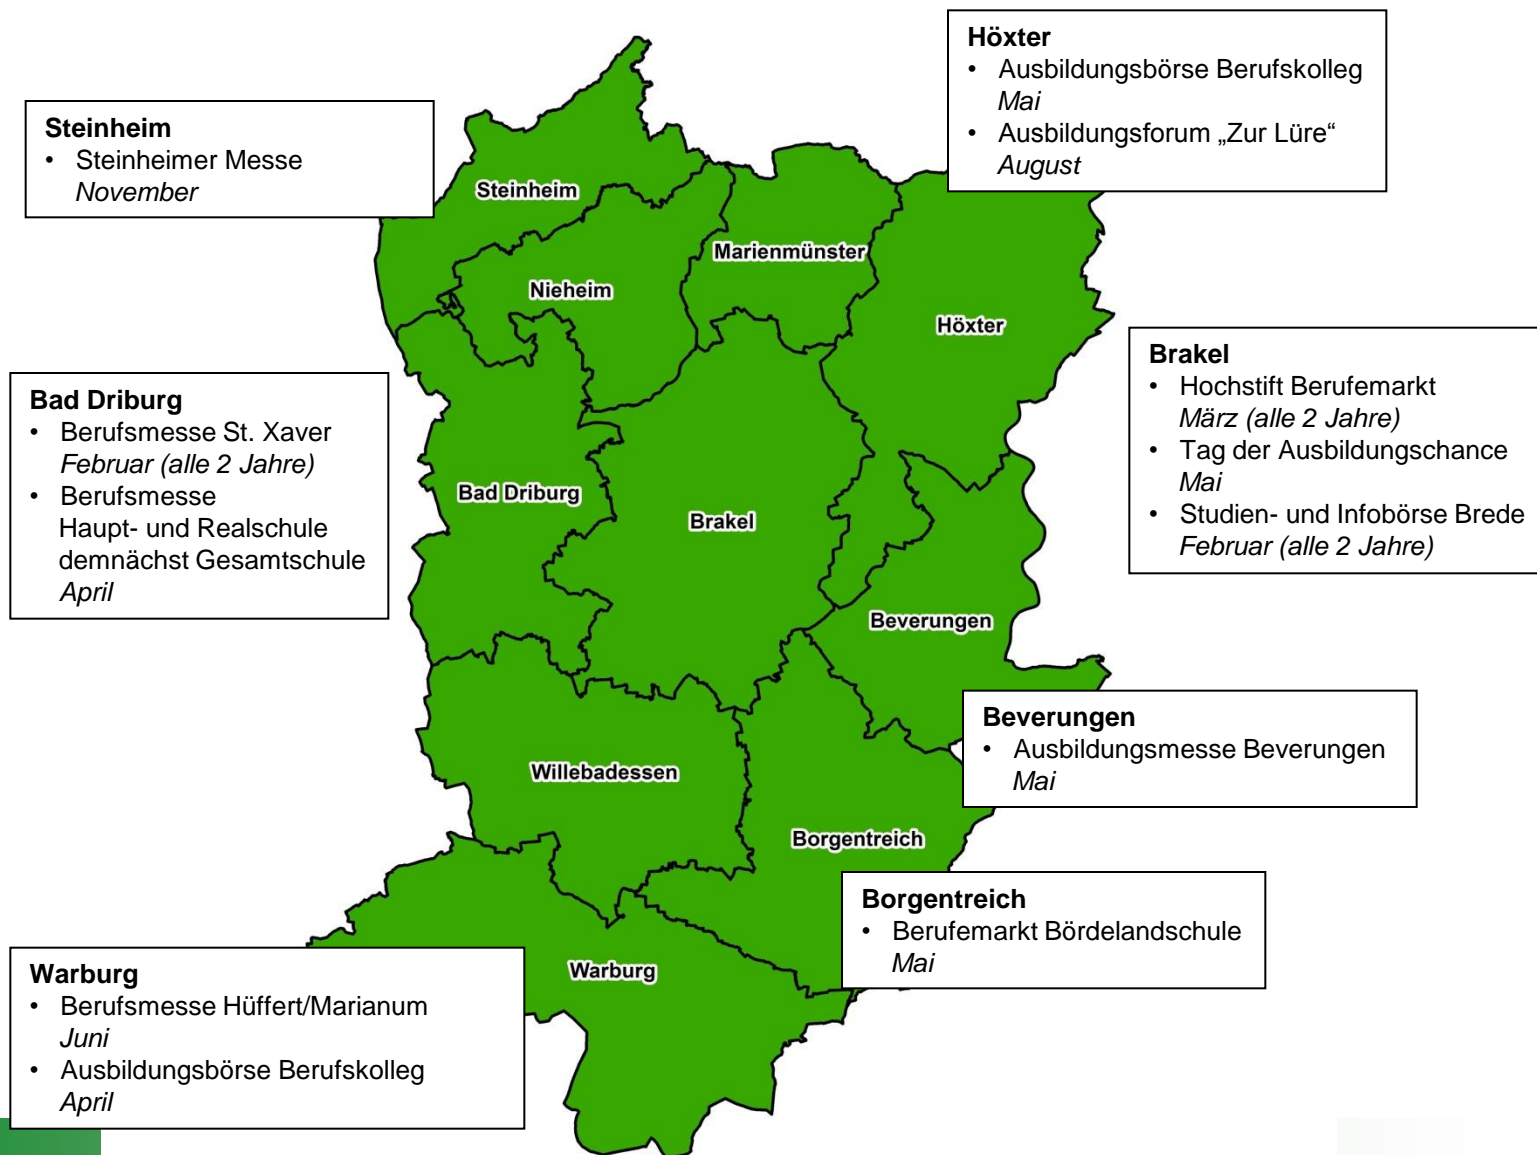

EUROPÄISCHE UNION

Europäischer Sozialfonds

Ministerium für Arbeit,
Integration und Soziales
des Landes Nordrhein-Westfalen

Hintergrund für diesen Themenraum:

- **Anfrage von Messeveranstaltern an den Kreis, Unternehmen für die Teilnahme zu akquirieren**
- **Unternehmen bemängeln Quantität und Qualität der Schülerbesuche auf den Messen**
- **Schulen bemängeln, dass zu wenige Unternehmen an Berufsmessen teilnehmen**
- **Hochschulen in OWL überlegen, nicht mehr auf jede Berufsmesse zu gehen, sondern gemeinsam an den Standorten Infoveranstaltungen zu machen**

Fazit:

**Keiner der Beteiligten
ist im Moment
wirklich zufrieden
mit den Berufsmessen
im Kreis Höxter.**

Berufsmessen im Kreis Höxter

Derzeit gibt es im Kreis Höxter jährlich ca. 10 - 12 Berufsmessen, die von den unterschiedlichsten Veranstaltern organisiert werden (teilweise in Kooperation):